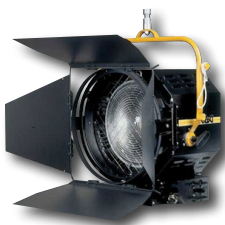

ETC – PAR SOURCE FOUR NOIR

• 575 watts VNSP/NSP/MFL/WFL, volets

10 €

ETC – PAR SOURCE FOUR GRIS

• 575 watts VNSP/NSP/MFL/WFL, volets

10 €

PROJECTEURS TRADITIONNELS

HALOGÈNES